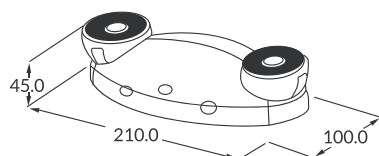

Indicador

Señalización de carga

Fotometría

Para proyectos

L23355

LUMINARIA

DESCRIPCIÓN	LÁMPARA DE EMERGENCIA
TIPO	LED DUAL HEAD
POTENCIA	DIRIGIBLE
VOLTAJE	2X2W
MATERIAL	120-277V
INSTALACIÓN	CARCASA TERMOPLÁSTICA ABS
HORAS DE VIDA	PARED Y TECHO
IP	25000H
EMPAQUE	IP20
MEDIDAS	6
	401.7X130.5X103.7MM

BATERÍA

NiCd	3.6V RECARGABLE
TIEMPO DE CARGA	24HR
RESPALDO	90MIN

APLICACIÓN

L23357

LUMINARIA	LÁMPARA DE EMERGENCIA
DESCRIPCIÓN	LED COMPACT
TIPO	DIRIGIBLE
POTENCIA	2X1.2W
VOLTAJE	120-277V
MATERIAL	CARCASA TERMOPLÁSTICA ABS
HORAS DE VIDA	25000H
IP	IP20
INSTALACIÓN	PARED Y TECHO
EMPAQUE	10
MEDIDAS	260.8X105X59.2MM
BATERÍA	
NiCd	3.6V RECARGABLE
TIEMPO DE CARGA	24HR
RESPALDO	90MIN

APLICACIÓN

L23358

LUMINARIA

DESCRIPCIÓN	LÁMPARA DE EMERGENCIA
TIPO	LED OVAL MINI
POTENCIA	DIRIGIBLE
VOLTAJE	2X1W
MATERIAL	120-277V
INSTALACIÓN	CARCASA TERMOPLÁSTICA ABS
HORAS DE VIDA	PARED Y TECHO
IP	25000H
MEDIDAS	IP20
EMPAQUE	210X100X45MM
	20