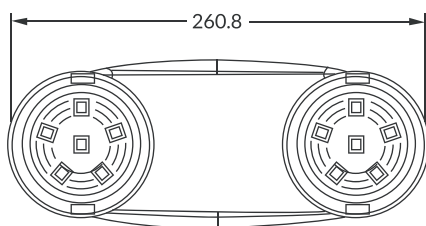

Indicador

Señalización de carga

Fotometría

Para proyectos

L23355

LUMINARIA

DESCRIPCIÓN	LÁMPARA DE EMERGENCIA
TIPO	LED DUAL HEAD
POTENCIA	DIRIGIBLE
VOLTAJE	2X2W
MATERIAL	120-277V
INSTALACIÓN	CARCASA TERMOPLÁSTICA ABS
HORAS DE VIDA	PARED Y TECHO
IP	25000H
EMPAQUE	IP20
MEDIDAS	6
	401.7X130.5X103.7MM

BATERÍA

NiCd	3.6V RECARGABLE
TIEMPO DE CARGA	24 HR
RESPALDO	90MIN

APLICACIÓN

L23356

LUMINARIA

DESCRIPCIÓN	LÁMPARA DE EMERGENCIA LED DUAL HEAD
TIPO	DIRIGIBLE
POTENCIA	2X1.2W
VOLTAJE	120-277V
MATERIAL	CARCASA TERMOPLÁSTICA ABS
HORAS DE VIDA	25000H
IP	IP20
INSTALACIÓN	PARED Y TECHO
MEDIDAS	339.5X115X94.8MM
EMPAQUE	12

BATERÍA

NiCd	3.6V RECARGABLE
TIEMPO DE CARGA	24HR
RESPALDO	90MIN

APLICACIÓN

L23357

LUMINARIA	LÁMPARA DE EMERGENCIA
DESCRIPCIÓN	LED COMPACT
TIPO	DIRIGIBLE
POTENCIA	2X1.2W
VOLTAJE	120-277V
MATERIAL	CARCASA TERMOPLÁSTICA ABS
HORAS DE VIDA	25000H
IP	IP20
INSTALACIÓN	PARED Y TECHO
EMPAQUE	10
MEDIDAS	260.8X105X59.2MM
BATERÍA	
NiCd	3.6V RECARGABLE
TIEMPO DE CARGA	24HR
RESPALDO	90MIN