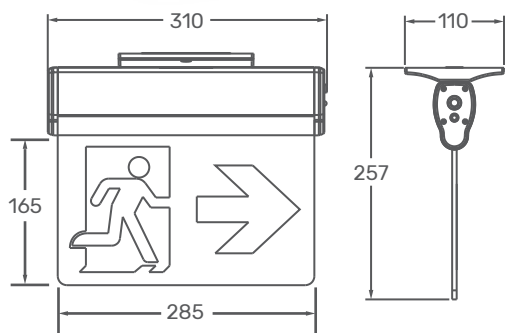

BATERIA

NiCd	3.6V RECARGABLE
TIEMPO DE CARGA	24HR
RESPALDO	90MIN