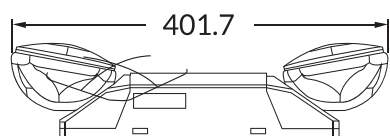

Indicador

Señalización de carga

Fotometría

Para proyectos

L23355

LUMINARIA

DESCRIPCIÓN	LÁMPARA DE EMERGENCIA
TIPO	LED DUAL HEAD
POTENCIA	DIRIGIBLE
VOLTAJE	2X2W
MATERIAL	120-277V
INSTALACIÓN	CARCASA TERMOPLÁSTICA ABS
HORAS DE VIDA	PARED Y TECHO
IP	25000H
EMPAQUE	IP20
MEDIDAS	6
	401.7X130.5X103.7MM