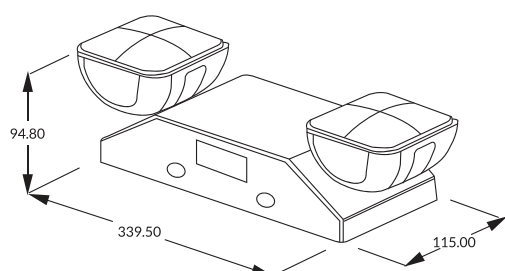

Indicador

Señalización de carga

Fotometría

Para proyectos

L23355

LUMINARIA

DESCRIPCIÓN	LÁMPARA DE EMERGENCIA
TIPO	LED DUAL HEAD
POTENCIA	DIRIGIBLE
VOLTAJE	2X2W
MATERIAL	120-277V
INSTALACIÓN	CARCASA TERMOPLÁSTICA ABS
HORAS DE VIDA	PARED Y TECHO
IP	25000H
EMPAQUE	IP20
MEDIDAS	6
	401.7X130.5X103.7MM

BATERÍA

NiCd	3.6V RECARGABLE
TIEMPO DE CARGA	24 HR
RESPALDO	90MIN

APLICACIÓN

L23356

LUMINARIA

DESCRIPCIÓN	LÁMPARA DE EMERGENCIA LED DUAL HEAD
TIPO	DIRIGIBLE
POTENCIA	2X1.2W
VOLTAJE	120-277V
MATERIAL	CARCASA TERMOPLÁSTICA ABS
HORAS DE VIDA	25000H
IP	IP20
INSTALACIÓN	PARED Y TECHO
MEDIDAS	339.5X115X94.8MM
EMPAQUE	12