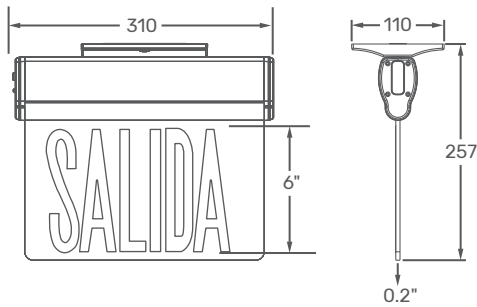

BATERIA

NiCd	3.6V RECARGABLE
TIEMPO DE CARGA	24HR
RESPALDO	90MIN