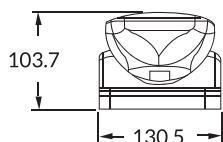

Indicador

Señalización de carga

Fotometría

Para proyectos

L23355

LUMINARIA

DESCRIPCIÓN	LÁMPARA DE EMERGENCIA
TIPO	LED DUAL HEAD
POTENCIA	DIRIGIBLE
VOLTAJE	2X2W
MATERIAL	120-277V
INSTALACIÓN	CARCASA TERMOPLÁSTICA ABS
HORAS DE VIDA	PARED Y TECHO
IP	25000H
EMPAQUE	IP20
MEDIDAS	6
	401.7X130.5X103.7MM

BATERÍA

NiCd	3.6V RECARGABLE
TIEMPO DE CARGA	24 HR
RESPALDO	90MIN

APLICACIÓN

L23356

LUMINARIA

DESCRIPCIÓN	LÁMPARA DE EMERGENCIA LED DUAL HEAD
TIPO	DIRIGIBLE
POTENCIA	2X1.2W
VOLTAJE	120-277V
MATERIAL	CARCASA TERMOPLÁSTICA ABS
HORAS DE VIDA	25000H
IP	IP20
INSTALACIÓN	PARED Y TECHO
MEDIDAS	339.5X115X94.8MM
EMPAQUE	12