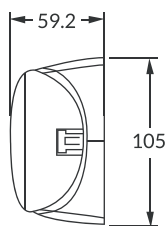

Indicador

Señalización de carga

Fotometría

Para proyectos

L23355

LUMINARIA

DESCRIPCIÓN	LÁMPARA DE EMERGENCIA
TIPO	LED DUAL HEAD
POTENCIA	DIRIGIBLE
VOLTAJE	2X2W
MATERIAL	120-277V
INSTALACIÓN	CARCASA TERMOPLÁSTICA ABS
HORAS DE VIDA	PARED Y TECHO
IP	25000H
EMPAQUE	IP20
MEDIDAS	6
	401.7X130.5X103.7MM

BATERÍA

NiCd	3.6V RECARGABLE
TIEMPO DE CARGA	24 HR
RESPALDO	90MIN

APLICACIÓN

L23356

LUMINARIA

DESCRIPCIÓN	LÁMPARA DE EMERGENCIA LED DUAL HEAD
TIPO	DIRIGIBLE
POTENCIA	2X1.2W
VOLTAJE	120-277V
MATERIAL	CARCASA TERMOPLÁSTICA ABS
HORAS DE VIDA	25000H
IP	IP20
INSTALACIÓN	PARED Y TECHO
MEDIDAS	339.5X115X94.8MM
EMPAQUE	12

BATERÍA

NiCd	3.6V RECARGABLE
TIEMPO DE CARGA	24HR
RESPALDO	90MIN

APLICACIÓN

L23357

LUMINARIA	LÁMPARA DE EMERGENCIA
DESCRIPCIÓN	LED COMPACT
TIPO	DIRIGIBLE
POTENCIA	2X1.2W
VOLTAJE	120-277V
MATERIAL	CARCASA TERMOPLÁSTICA ABS
HORAS DE VIDA	25000H
IP	IP20
INSTALACIÓN	PARED Y TECHO
EMPAQUE	10
MEDIDAS	260.8X105X59.2MM
BATERÍA	
NiCd	3.6V RECARGABLE
TIEMPO DE CARGA	24HR
RESPALDO	90MIN

APLICACIÓN

L23358

LUMINARIA

DESCRIPCIÓN	LÁMPARA DE EMERGENCIA
TIPO	LED OVAL MINI
POTENCIA	DIRIGIBLE
VOLTAJE	2X1W
MATERIAL	120-277V
INSTALACIÓN	CARCASA TERMOPLÁSTICA ABS
HORAS DE VIDA	PARED Y TECHO
IP	25000H
MEDIDAS	IP20
EMPAQUE	210X100X45MM
	20